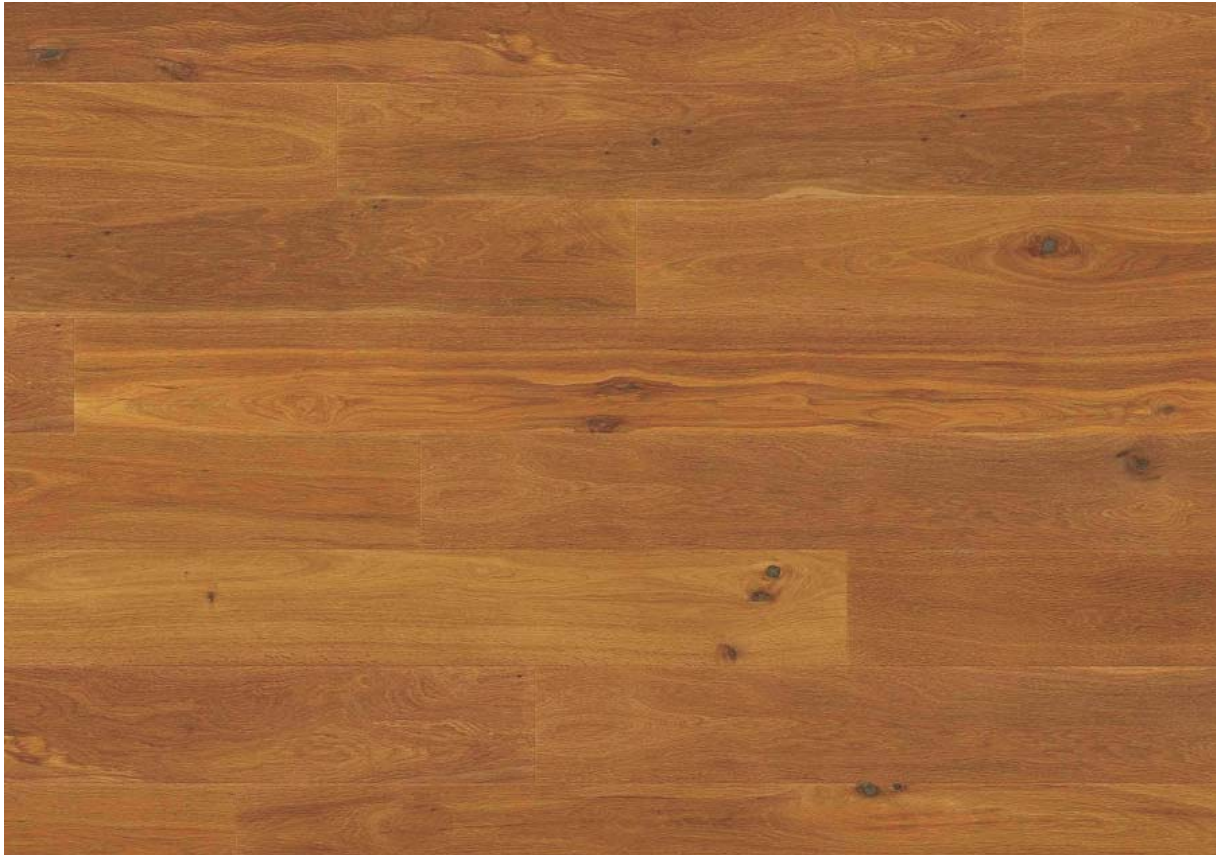

easy/FLOORS

tilo[®]

L1233 HRAST IMPULS MANDEL, (deluxe edicija)
Dimenzija 2205 x 176 x 12 mm
6 kosov/paket; 2,328m²/paket, 48 paketov/paleto; 111,77m²/paleto

easy/FLOORS

tilo[®]

L1065 HRAST CAMEL, (deluxe edicija)
Dimenzija 2205 x 176 x 13 mm
6 kosov/paket; 2,328m²/paket, 48 paketov/paleto; 111,77m²/paleto